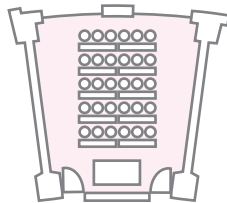

さくら参考レイアウト

Sakura

正餐

最大収容人数 30名

Sakura

立食

最大収容人数 35名

Sakura

スクール

最大収容人数 30名

Sakura

シアター

最大収容人数 50名