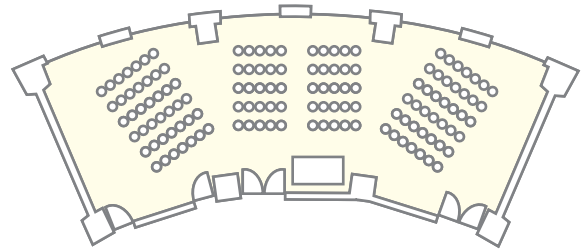

## ジャスミン参考レイアウト

Jasmine

正餐

最大収容人数 90 名

Jasmine

立食

最大収容人数 130 名

Jasmine

スクール

最大収容人数 90 名

Jasmine

シアター

最大収容人数 130 名

人数や目的に合わせて会場を区切ることも可能です

ジャスミン分割例  
A (157m<sup>2</sup>) と B (31m<sup>2</sup>)