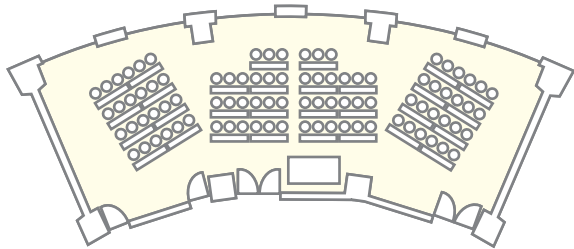

## ジャスミン参考レイアウト

Jasmine

正餐

最大収容人数 90 名

Jasmine

立食

最大収容人数 130 名

Jasmine

スクール

最大収容人数 90 名

Jasmine

シアター

最大収容人数 130 名

人数や目的に合わせて会場を区切ることも可能です

ジャスミン分割例  
A (157m<sup>2</sup>) と B (31m<sup>2</sup>)