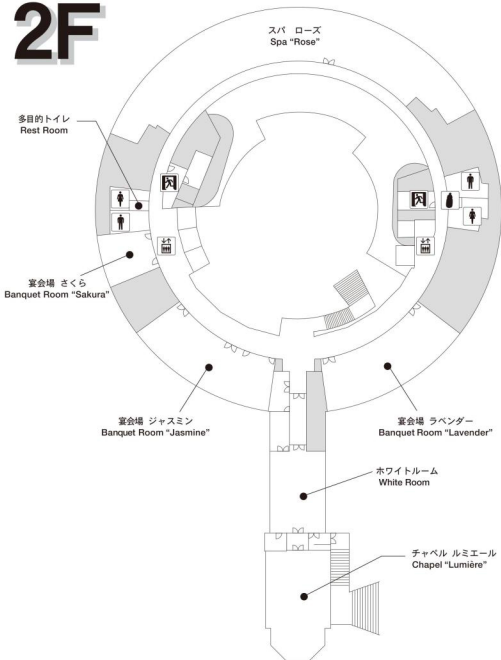

館内案内図/FLOOR GUIDE

2F

非常階段
Emergency Exit

エレベーター
Elevators

男性化粧室
Rest Room (Gentlemen)

女性化粧室
Rest Room (Ladies)

多目的トイレ
Accessible Rest Room

授乳室
Baby Feed Nursing Room